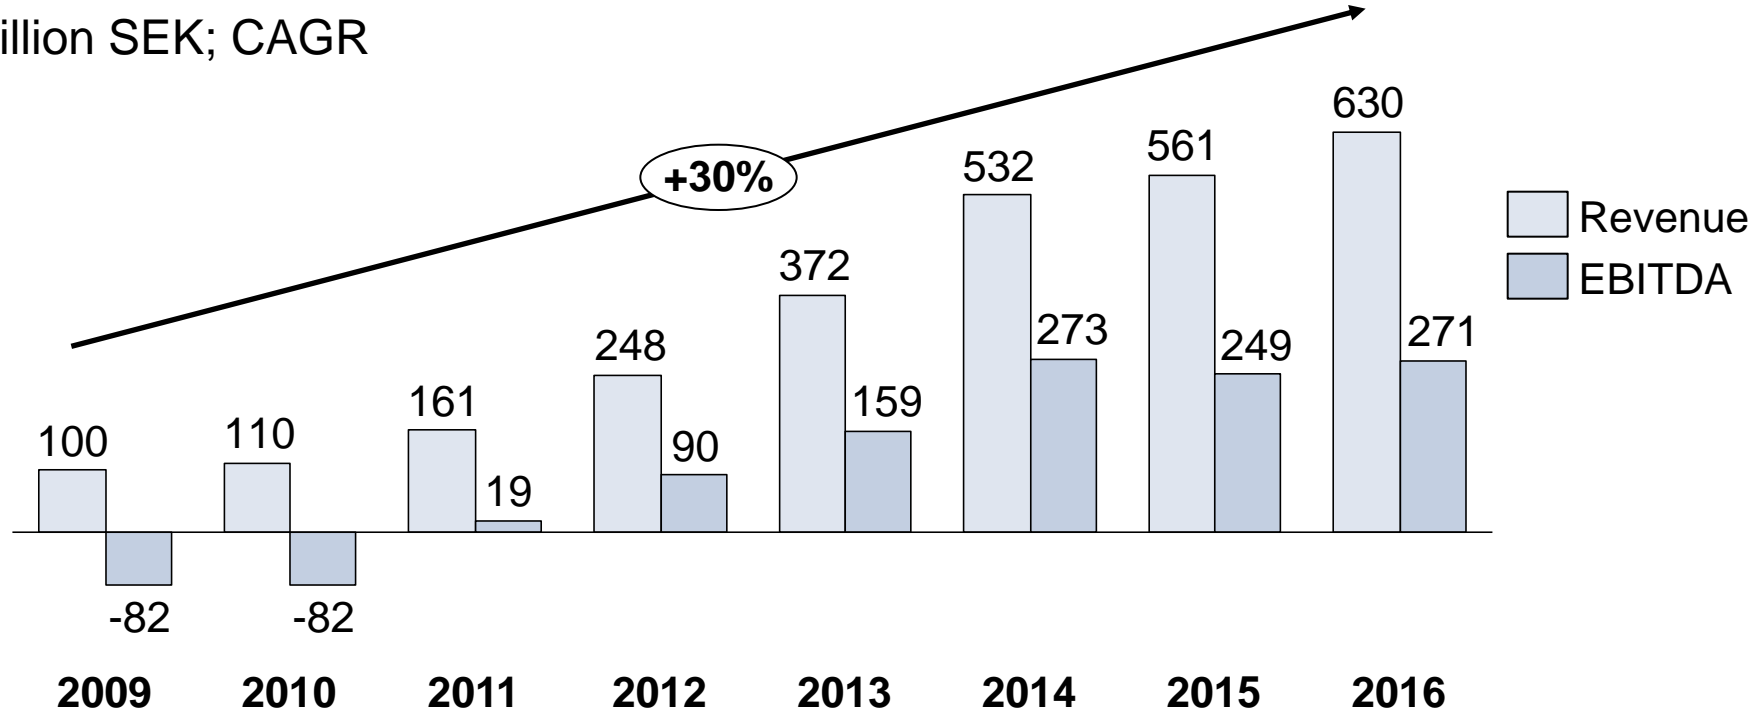

Telenor Connexion financials

Million SEK; CAGR