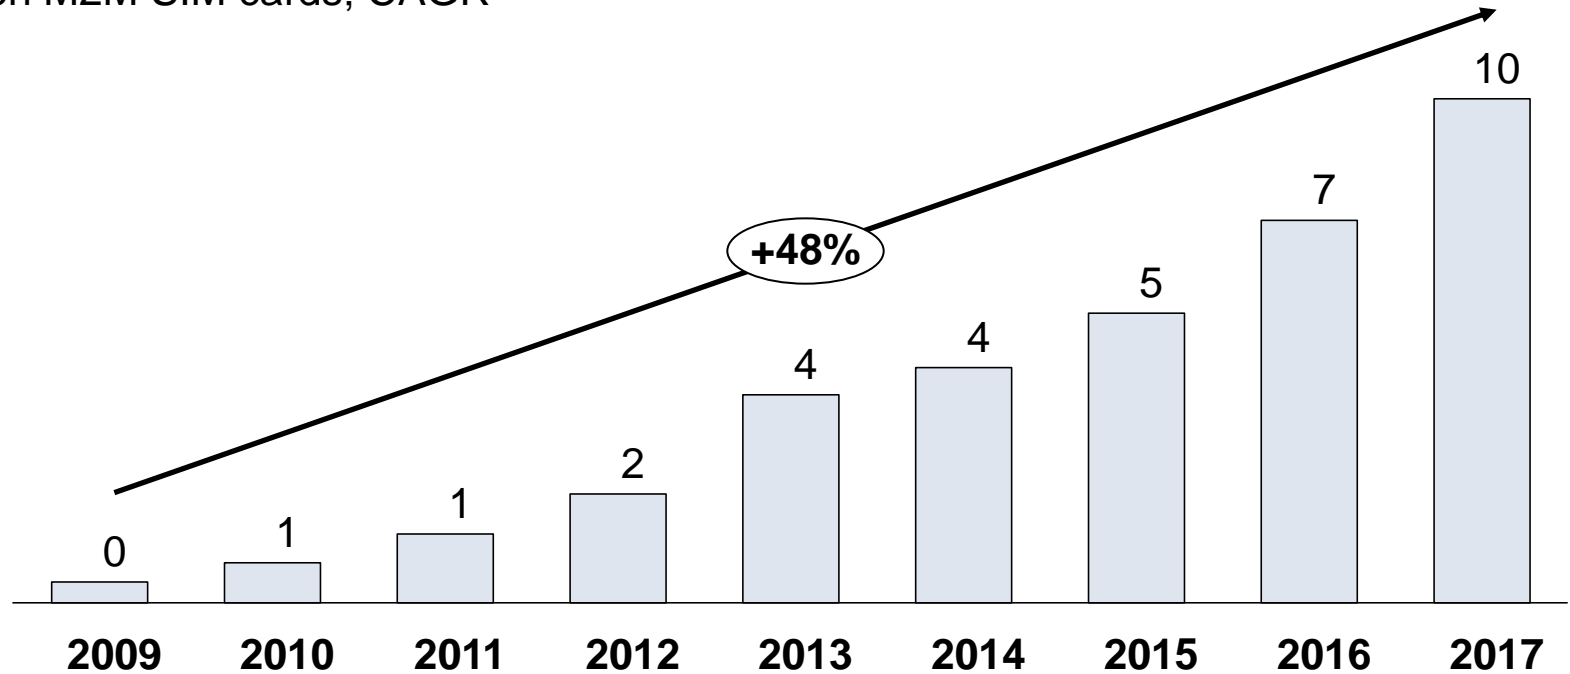

Martin Whitlock
CTO

Karin Bjernbäck
D'Hondt
CFO

Cristoff Martin
CMO

Luciana
Widengren
CLO

Robert
Bellwaldius
COO

Telenor Connexion volumes

Million M2M SIM cards; CAGR*

Telenor Connexion financials